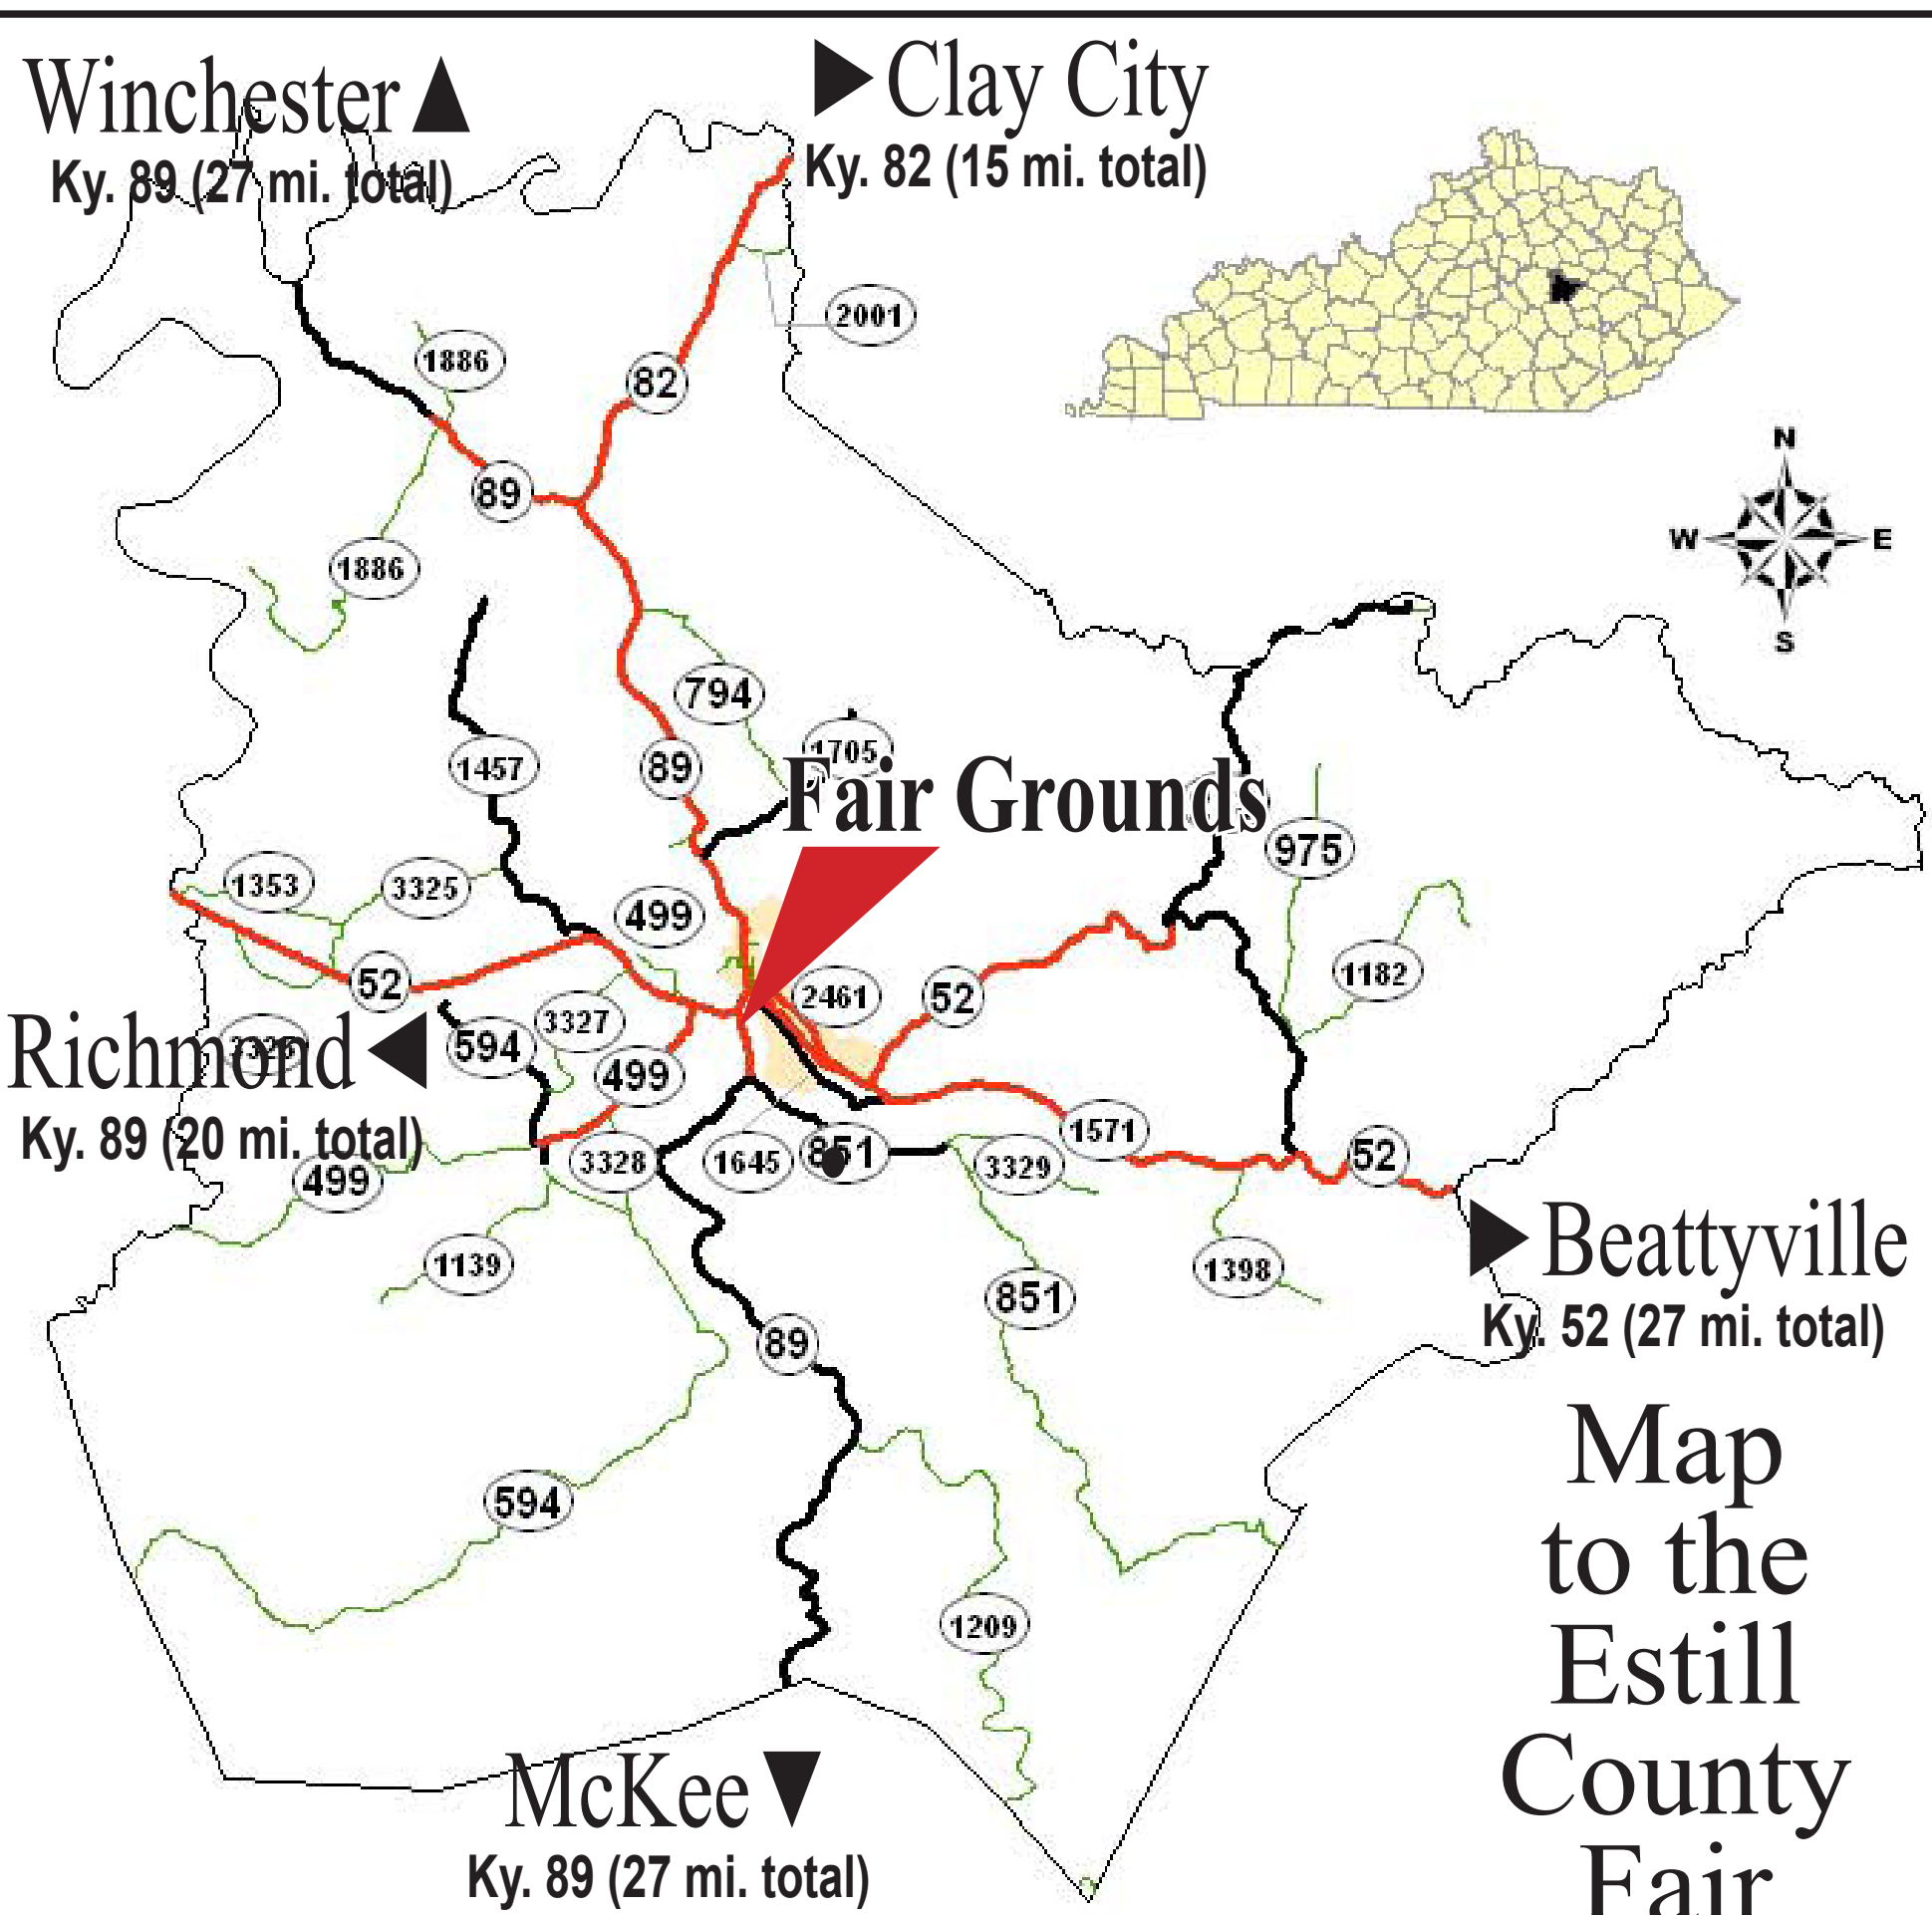

**Winchester ▲**  
Ky. 89 (27 mi. total)

**▶ Clay City**  
Ky. 82 (15 mi. total)

**Richmond ◀**  
Ky. 89 (20 mi. total)

**McKee ▼**  
Ky. 89 (27 mi. total)

**▶ Beattyville**  
Ky. 52 (27 mi. total)

**Fair Grounds**

**Map  
to the  
Estill  
County  
Fair**